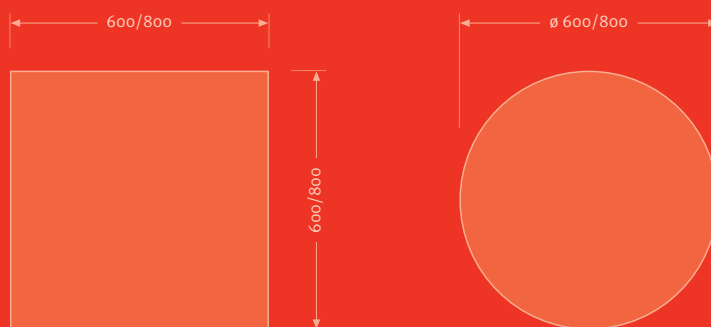

I tablero cristal 10 mm I

glass top 10 mm

I tablero laminado fenólico 13 mm I

phenolic laminate top 13 mm

I dimensiones tablero I

top dimensions

La serie **ATRIA** ha sido diseñada reduciendo al máximo el impacto ambiental del producto en sus fases de producción, uso y desecho.
The **ATRIA** series has been designed to minimise the environmental impact of the product during production, use and disposal.