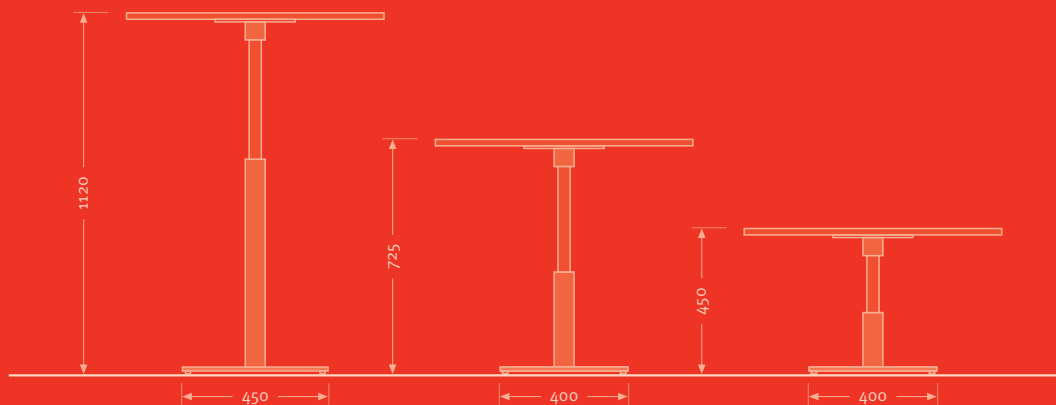

negro
(R-9005)
black

rojo (*)
(R-3001)
red

gris metálico
metallic grey

cromado granallado
shot chrome-plated

(*) Consultar disponibilidad. Consult availability

I tablero laminado estratificado 19 mm I

stratified laminate top 19 mm

I tablero cristal 10 mm I

glass top 10 mm

I tablero laminado fenólico 13 mm I

phenolic laminate top 13 mm

I dimensiones tablero I

top dimensions

La serie **ATRIA** ha sido diseñada reduciendo al máximo el impacto ambiental del producto en sus fases de producción, uso y desecho.
The **ATRIA** series has been designed to minimise the environmental impact of the product during production, use and disposal.