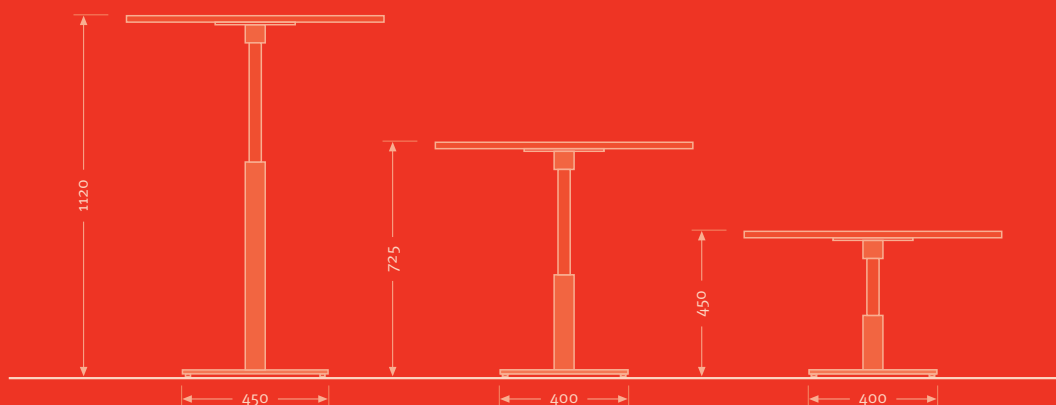

negro
(R-9005)
black

rojo (*)
(R-3001)
red

gris metálico
metallic grey

cromado granallado
shot chrome-plated

(*) Consultar disponibilidad. Consult availability

I tablero laminado estratificado 19 mm I

stratified laminate top 19 mm

I tablero cristal 10 mm I

glass top 10 mm

I tablero laminado fenólico 13 mm I

phenolic laminate top 13 mm

I dimensiones tablero I

top dimensions

La serie **ATRIA** ha sido diseñada reduciendo al máximo el impacto ambiental del producto en sus fases de producción, uso y desecho.
The **ATRIA** series has been designed to minimise the environmental impact of the product during production, use and disposal.