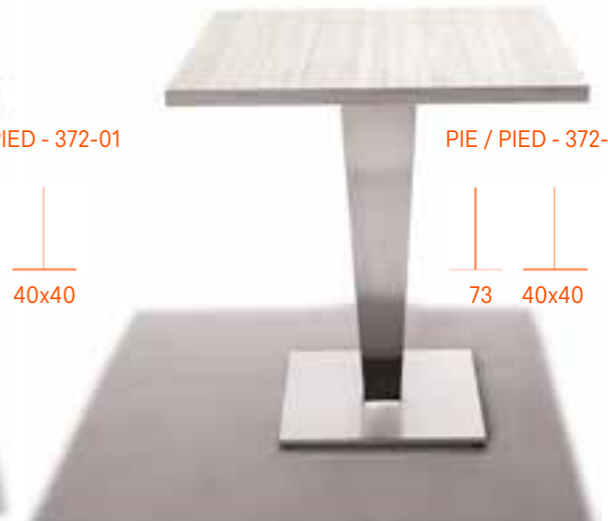

Kub

Pie con base i columna en acero inoxidable o hierro. Cruz soporte del sobre en hierro.

Las bases cónicas pueden ser con el diámetro mayor de la columna en la base (versión 01) o con el diámetro mayor en la cruz (versión 02). Debe especificar en su pedido. Esto se aplica en toda la familia Kub.

Pied avec base et colonne en acier inoxydable ou fer. Croisillon support du plateau en fer.

Les bases coniques peuvent être fournies avec le plus grand diamètre de la colonne sur la base (version 01) ou sur le croisillon (version 02). À spécifier dans la commande. Ceci est applicable à toute la famille Kub.