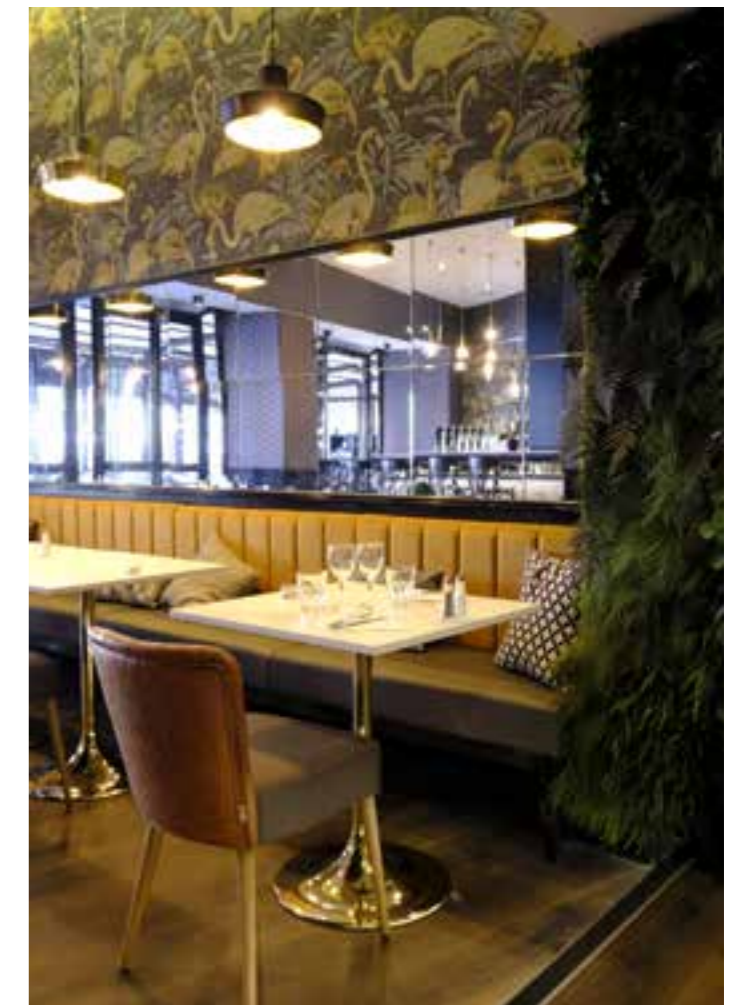

→
Bistro Gabin
Avignon